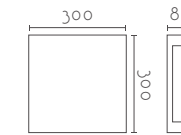

MESTRAL

MESTRAL