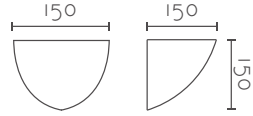

ESFERA CORNER 150