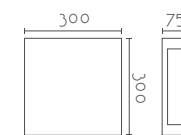

TALIA

TALIA