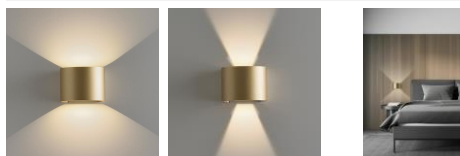

## IMÁGENES / IMAGES / IMAGES

TIPO	TYPE	TYPE
Aplique	Wall Lamp	Applique
ACABADO	FINISH	FINITION
Oro Técnico	Tech Gold	Or Technique
MATERIAL	MATERIAL	MATIÈRE
Aluminio	Aluminium	Aluminium
DETALLES	DETAILS	DÉTAILS