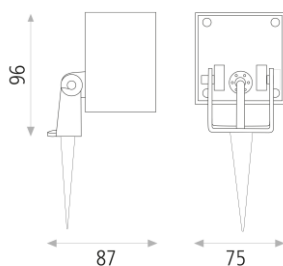

TIPO	TYPE	TYPE
Aplique	Wall Lamp	Applique
ACABADO	FINISH	FINITION
Antracita Texturado	Textured Anthracite	Anthracite Texturé
MATERIAL	MATERIAL	MATIÈRE
Aluminio	Aluminium	Aluminium
DETALLES	DETAILS	DÉTAILS

DETALLES / DETAILS / DÉTAILS

LED

MEDIDAS / MEASURES

	Length (mm)	Width (mm)	Height (mm)		Gross (Kg)	Net (Kg)
Box 1	155	95	180	Weight 1	0,95	0,88
Box 2	0	0	0	Weight 2	0,00	0,00