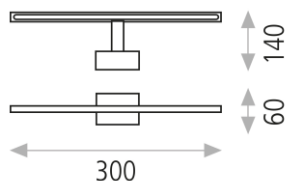

## IMÁGENES / IMAGES / IMAGES

TIPO	TYPE	TYPE
Aplique	Wall Lamp	Applique
ACABADO	FINISH	FINITION
Cromo	Chrome	Chrome
MATERIAL	MATERIAL	MATIÈRE
Metal	Metal	Métal
DETALLES	DETAILS	DÉTAILS

## MEDIDAS / MEASURES

	Length (mm)	Width (mm)	Height (mm)		Gross (Kg)	Net (Kg)
Box 1	330	145	75	Weight 1	0,84	0,75
Box 2	0	0	0	Weight 2	0,00	0,00