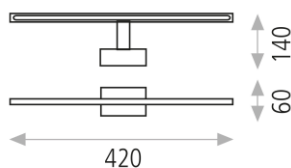

IMÁGENES / IMAGES / IMAGES

TIPO	TYPE	TYPE
Aplique	Wall Lamp	Applique
ACABADO	FINISH	FINITION
Cromo	Chrome	Chrome
MATERIAL	MATERIAL	MATIÈRE
Metal	Metal	Métal
DETALLES	DETAILS	DÉTAILS

DETALLES / DETAILS / DÉTAILS

LED

MEDIDAS / MEASURES

	Length (mm)	Width (mm)	Height (mm)		Gross (Kg)	Net (Kg)
Box 1	430	160	70	Weight 1	0,82	0,70
Box 2	0	0	0	Weight 2	0,00	0,00