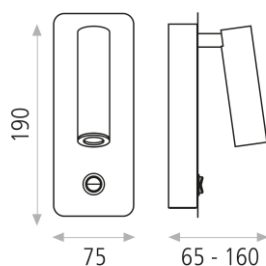

Aron

A32401NS

LED 1x3W 3000K 315lm

IMÁGENES / IMAGES / IMAGES

TIPO	TYPE	TYPE
Aplicue	Wall Lamp	Applique
ACABADO	FINISH	FINITION
Níquel Satinado	Sat. Nickel	Nickel Satiné
MATERIAL	MATERIAL	MATIÈRE
Metal	Metal	Métal
DETALLES	DETAILS	DÉTAILS

DETALLES / DETAILS / DÉTAILS

MEDIDAS / MEASURES

	Length (mm)	Width (mm)	Height (mm)		Gross (Kg)	Net (Kg)
Box 1	200	85	85	Weight 1	0,46	0,41
Box 2	0	0	0	Weight 2	0,00	0,00