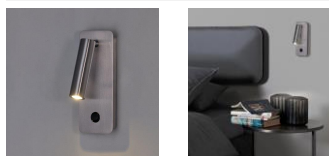

### IMÁGENES / IMAGES / IMAGES

TIPO	TYPE	TYPE
Aplicue	Wall Lamp	Applique
ACABADO	FINISH	FINITION
Níquel Satinado	Sat. Nickel	Nickel Satiné
MATERIAL	MATERIAL	MATIÈRE
Metal	Metal	Métal
DETALLES	DETAILS	DÉTAILS