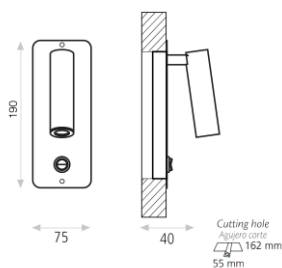

Aron

E32401N

LED 1x3W 3000K 315lm

IMÁGENES / IMAGES / IMAGES

TIPO	TYPE	TYPE
Empotrable	Recessed	Encastré
ACABADO	FINISH	FINITION
Negro Texturado	Textured Black	Noir Texturé
MATERIAL	MATERIAL	MATIÈRE
Metal	Metal	Métal
DETALLES	DETAILS	DÉTAILS

DETALLES / DETAILS / DÉTAILS

MEDIDAS / MEASURES

	Length (mm)	Width (mm)	Height (mm)		Gross (Kg)	Net (Kg)
Box 1	200	85	80	Weight 1	0,61	0,56
Box 2	0	0	0	Weight 2	0,00	0,00