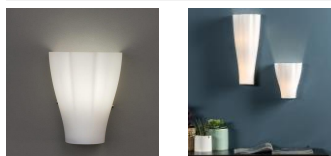

#### IMÁGENES / IMAGES / IMAGES

TIPO	TYPE	TYPE
Applique	Wall Lamp	Applique
ACABADO	FINISH	FINITION
Opal	Opal	Opal
MATERIAL	MATERIAL	MATIÈRE
Cristal Doble Capa	Double Layer Glass	Verre Double Couche
DETALLES	DETAILS	DÉTAILS