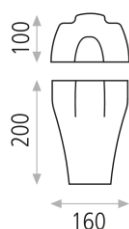

Bella

A32631OP

LED E27 1x15W

IMÁGENES / IMAGES / IMAGES

TIPO	TYPE	TYPE
Applique	Wall Lamp	Applique
ACABADO	FINISH	FINITION
Opal	Opal	Opal
MATERIAL	MATERIAL	MATIÈRE
Cristal Doble Capa	Double Layer Glass	Verre Double Couche
DETALLES	DETAILS	DÉTAILS

MEDIDAS / MEASURES

	Length (mm)	Width (mm)	Height (mm)		Gross (Kg)	Net (Kg)
Box 1	260	220	165	Weight 1	0,77	0,62
Box 2	0	0	0	Weight 2	0,00	0,00