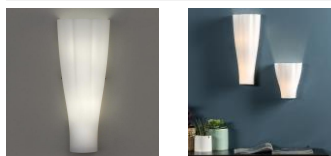

Bella

A32632OP

LED E27 2x15W

IMÁGENES / IMAGES / IMAGES

TIPO	TYPE	TYPE
Applique	Wall Lamp	Applique
ACABADO	FINISH	FINITION
Opal	Opal	Opal
MATERIAL	MATERIAL	MATIÈRE
Cristal Doble Capa	Double Layer Glass	Verre Double Couche
DETALLES	DETAILS	DÉTAILS