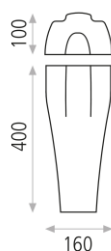

Bella

A32632OP

LED E27 2x15W

IMÁGENES / IMAGES / IMAGES

TIPO	TYPE	TYPE
Applique	Wall Lamp	Applique
ACABADO	FINISH	FINITION
Opal	Opal	Opal
MATERIAL	MATERIAL	MATIÈRE
Cristal Doble Capa	Double Layer Glass	Verre Double Couche
DETALLES	DETAILS	DÉTAILS

MEDIDAS / MEASURES

	Length (mm)	Width (mm)	Height (mm)		Gross (Kg)	Net (Kg)
Box 1	445	235	165	Weight 1	1,13	0,88
Box 2	0	0	0	Weight 2	0,00	0,00