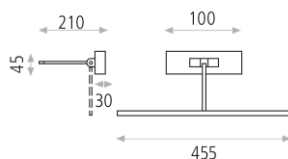

Adan

A341310U

LED 1x6W 3000K 530lm

IMÁGENES / IMAGES / IMAGES

TIPO	TYPE	TYPE
Aplique	Wall Lamp	Applique
ACABADO	FINISH	FINITION
Cuero	Brass	Laiton
MATERIAL	MATERIAL	MATIÈRE
Metal	Metal	Métal
DETALLES	DETAILS	DÉTAILS

DETALLES / DETAILS / DÉTAILS

MEDIDAS / MEASURES

	Length (mm)	Width (mm)	Height (mm)		Gross (Kg)	Net (Kg)
Box 1	475	205	60	Weight 1	0,59	0,44
Box 2	0	0	0	Weight 2	0,00	0,00