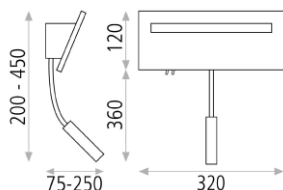

Ariel

A342110B

LED 1x8W 3000K 840lm + 1x3W 3000K 315lm

IMÁGENES / IMAGES / IMAGES

TIPO	TYPE	TYPE
Aplique	Wall Lamp	Applique
ACABADO	FINISH	FINITION
Blanco Texturado	Textured White	Blanc Texturé
MATERIAL	MATERIAL	MATIÈRE
Metal	Metal	Métal
DETALLES	DETAILS	DÉTAILS

DETALLES / DETAILS / DÉTAILS

MEDIDAS / MEASURES

	Length (mm)	Width (mm)	Height (mm)	KG	Gross (Kg)	Net (Kg)
Box 1	340	160	60	Weight 1	1,33	1,24
Box 2	0	0	0	Weight 2	0,00	0,00