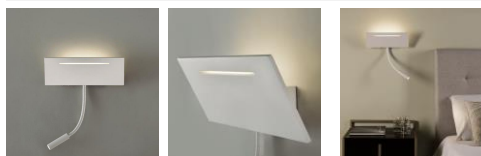

Ariel

A342110B

LED 1x8W 3000K 840lm + 1x3W 3000K 315lm

IMÁGENES / IMAGES / IMAGES

TIPO	TYPE	TYPE
Aplique	Wall Lamp	Applique
ACABADO	FINISH	FINITION
Blanco Texturado	Textured White	Blanc Texturé
MATERIAL	MATERIAL	MATIÈRE
Metal	Metal	Métal
DETALLES	DETAILS	DÉTAILS