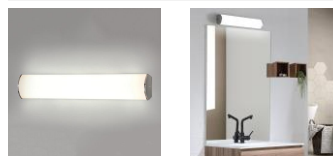

Aldo

A343220C

LED 1x20W 3000K 1270lm

IMÁGENES / IMAGES / IMAGES

TIPO	TYPE	TYPE
Aplicue	Wall Lamp	Applique
ACABADO	FINISH	FINITION
Cromo	Chrome	Chrome
MATERIAL	MATERIAL	MATIÈRE
Metal/Acrílico	Metal/Acrylic	Métal/Acrylique
DETALLES	DETAILS	DÉTAILS