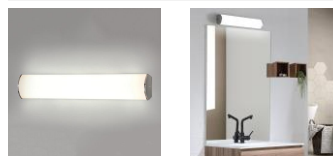

Aldo

A343221C

LED 1x20W 4000K 1270lm

IMÁGENES / IMAGES / IMAGES

TIPO	TYPE	TYPE
Aplicue	Wall Lamp	Applique
ACABADO	FINISH	FINITION
Cromo	Chrome	Chrome
MATERIAL	MATERIAL	MATIÈRE
Metal/Acrílico	Metal/Acrylic	Métal/Acrylique
DETALLES	DETAILS	DÉTAILS