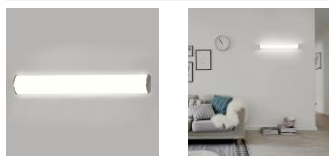

### IMÁGENES / IMAGES / IMAGES

TIPO	TYPE	TYPE
Aplicue	Wall Lamp	Applique
ACABADO	FINISH	FINITION
Cromo	Chrome	Chrome
MATERIAL	MATERIAL	MATIÈRE
Metal/Acrílico	Metal/Acrylic	Métal/Acrylique
DETALLES	DETAILS	DÉTAILS