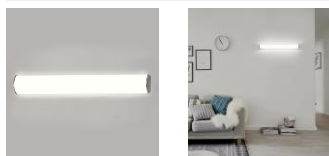

### IMÁGENES / IMAGES / IMAGES

TIPO	TYPE	TYPE
Aplique	Wall Lamp	Applique
ACABADO	FINISH	FINITION
Cromo	Chrome	Chrome
MATERIAL	MATERIAL	MATIÈRE
Metal/Acrílico	Metal/Acrylic	Métal/Acrylique
DETALLES	DETAILS	DÉTAILS