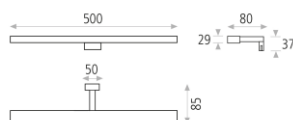

IMÁGENES / IMAGES / IMAGES

TIPO	TYPE	TYPE
Aplicue	Wall Lamp	Applique
ACABADO	FINISH	FINITION
Cromo	Chrome	Chrome
MATERIAL	MATERIAL	MATIÈRE
Metal/Metacrilato	Metal/Methacrylate	Métal/Méthacrylate
DETALLES	DETAILS	DÉTAILS
3 fijaciones	3 mount systems	systèmes de monta

DETALLES / DETAILS / DÉTAILS

MEDIDAS / MEASURES

	Length (mm)	Width (mm)	Height (mm)		Gross (Kg)	Net (Kg)
Box 1	515	105	35	Weight 1	0,32	0,24
Box 2	0	0	0	Weight 2	0,00	0,00