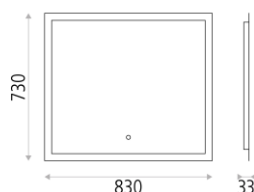

IMÁGENES / IMAGES / IMAGES

TIPO	TYPE	TYPE
Espejo	Mirror	Miroir
ACABADO	FINISH	FINITION
Blanco	White	Blanc
MATERIAL	MATERIAL	MATIÈRE
Metal/Cristal	Metal/Glass	Métal/Verre
DETALLES	DETAILS	DÉTAILS

DETALLES / DETAILS / DÉTAILS

MEDIDAS / MEASURES

	Length (mm)	Width (mm)	Height (mm)		Gross (Kg)	Net (Kg)
Box 1	90	960	860	Weight 1	14,90	13,79
Box 2	0	0	0	Weight 2	0,00	0,00