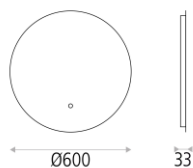

DETALLES / DETAILS / DÉTAILS

MEDIDAS / MEASURES

	Length (mm)	Width (mm)	Height (mm)		Gross (Kg)	Net (Kg)
Box 1	720	720	115	Weight 1	8,00	7,23
Box 2	0	0	0	Weight 2	0,00	0,00