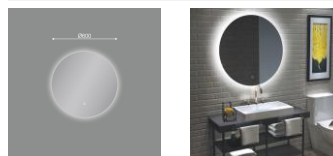

# Bari

**A379910LB**

LED 1x32W 3000K 2246lm

## IMÁGENES / IMAGES / IMAGES

TIPO	TYPE	TYPE
Espejo	Mirror	Miroir
ACABADO	FINISH	FINITION
Blanco	White	Blanc
MATERIAL	MATERIAL	MATIÈRE
Metal/Cristal	Metal/Glass	Métal/Verre
DETALLES	DETAILS	DÉTAILS