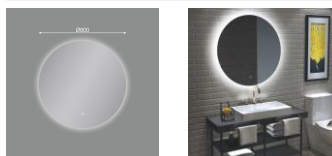

## IMÁGENES / IMAGES / IMAGES

TIPO	TYPE	TYPE
Espejo	Mirror	Miroir
ACABADO	FINISH	FINITION
Blanco	White	Blanc
MATERIAL	MATERIAL	MATIÈRE
Metal/Cristal	Metal/Glass	Métal/Verre
DETALLES	DETAILS	DÉTAILS