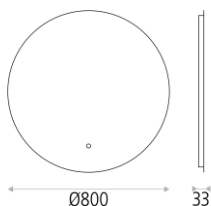

IMÁGENES / IMAGES / IMAGES

TIPO	TYPE	TYPE
Espejo	Mirror	Miroir
ACABADO	FINISH	FINITION
Blanco	White	Blanc
MATERIAL	MATERIAL	MATIÈRE
Metal/Cristal	Metal/Glass	Métal/Verre
DETALLES	DETAILS	DÉTAILS

DETALLES / DETAILS / DÉTAILS

MEDIDAS / MEASURES

	Length (mm)	Width (mm)	Height (mm)		Gross (Kg)	Net (Kg)
Box 1	920	920	115	Weight 1	8,00	6,81
Box 2	0	0	0	Weight 2	0,00	0,00