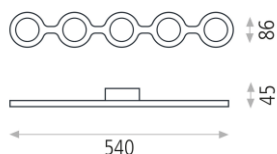

Abbi

A380010C

LED 5x4W 3000K 1600lm

IMÁGENES / IMAGES / IMAGES

TIPO	TYPE	TYPE
Aplique	Wall Lamp	Applique
ACABADO	FINISH	FINITION
Cromo/Opal	Chrome/Opal	Chrome/Opal
MATERIAL	MATERIAL	MATIÈRE
Metal/Metacrilato	Metal/Methacrylate	Métal/Méthacrylate
DETALLES	DETAILS	DÉTAILS

DETALLES / DETAILS / DÉTAILS

LED

MEDIDAS / MEASURES

	Length (mm)	Width (mm)	Height (mm)		Gross (Kg)	Net (Kg)
Box 1	560	95	55	Weight 1	1,30	1,20
Box 2	0	0	0	Weight 2	0,00	0,00