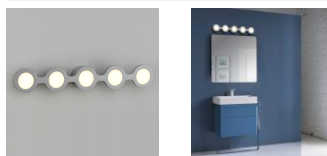

Abbi

A380010C

LED 5x4W 3000K 1600lm

IMÁGENES / IMAGES / IMAGES

TIPO	TYPE	TYPE
Aplique	Wall Lamp	Applique
ACABADO	FINISH	FINITION
Cromo/Opal	Chrome/Opal	Chrome/Opal
MATERIAL	MATERIAL	MATIÈRE
Metal/Metacrilato	Metal/Methacrylate	Métal/Méthacrylate
DETALLES	DETAILS	DÉTAILS