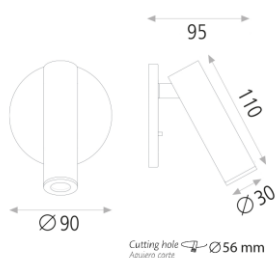

Atria

E3925000N

LED 1x3W 3000K 315lm

IMÁGENES / IMAGES / IMAGES

TIPO	TYPE	TYPE
Empotrable	Recessed	Encastré
ACABADO	FINISH	FINITION
Negro Texturado	Textured Black	Noir Texturé
MATERIAL	MATERIAL	MATIÈRE
Metal	Metal	Metal
DETALLES	DETAILS	DÉTAILS

DETALLES / DETAILS / DÉTAILS

MEDIDAS / MEASURES

	Length (mm)	Width (mm)	Height (mm)	KG	Gross (Kg)	Net (Kg)
Box 1	140	100	120	Weight 1	0,59	0,54
Box 2	0	0	0	Weight 2	0,00	0,00