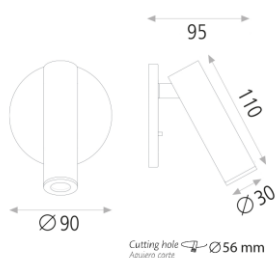

Atria

E392510NM

LED 1x3W 3000K 315lm

IMÁGENES / IMAGES / IMAGES

TIPO	TYPE	TYPE
Empotrable	Recessed	Encastré
ACABADO	FINISH	FINITION
Níquel Mate	Matt Nickel	Nickel Mat
MATERIAL	MATERIAL	MATIÈRE
Metal	Metal	Metal
DETALLES	DETAILS	DÉTAILS

DETALLES / DETAILS / DÉTAILS

MEDIDAS / MEASURES

	Length (mm)	Width (mm)	Height (mm)		Gross (Kg)	Net (Kg)
Box 1	130	100	100	Weight 1	0,39	0,35
Box 2	0	0	0	Weight 2	0,00	0,00