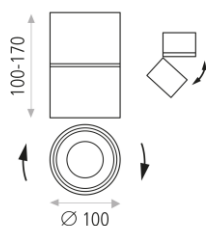

Apex

P341211BDT

LED COB 1x13W 4000K 891lm

IMÁGENES / IMAGES / IMAGES

TIPO	TYPE	TYPE
Plafón	Ceiling lamp	Plafonnier
ACABADO	FINISH	FINITION
Blanco	White	Blanc
MATERIAL	MATERIAL	MATIÈRE
Metal	Metal	Métal
DETALLES	DETAILS	DÉTAILS

DETALLES / DETAILS / DÉTAILS

MEDIDAS / MEASURES

	Length (mm)	Width (mm)	Height (mm)		Gross (Kg)	Net (Kg)
Box 1	130	130	135	Weight 1	0,91	0,85
Box 2	0	0	0	Weight 2	0,00	0,00