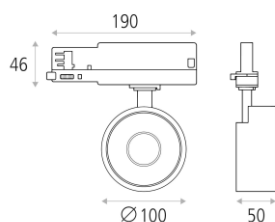

Apex

T341210N

LED COB 1x13W 3000K 891lm

IMÁGENES / IMAGES / IMAGES

TIPO	TYPE	TYPE
Track light	Track light	Track light
ACABADO	FINISH	FINITION
Negro Texturado	Textured Black	Noir Texturé
MATERIAL	MATERIAL	MATIÈRE
Metal	Metal	Métal
DETALLES	DETAILS	DÉTAILS

DETALLES / DETAILS / DÉTAILS

MEDIDAS / MEASURES

	Length (mm)	Width (mm)	Height (mm)		Gross (Kg)	Net (Kg)
Box 1	210	135	140	Weight 1	0,59	0,50
Box 2	0	0	0	Weight 2	0,00	0,00