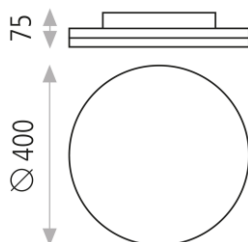

IMÁGENES / IMAGES / IMAGES

TIPO	TYPE	TYPE
Plafón	Ceiling lamp	Plafonnier
ACABADO	FINISH	FINITION
Opal/Blanco	Opal/White	Opal/Blanc
MATERIAL	MATERIAL	MATIÈRE
Acrílico/Metal	Acrylic/Metal	Acrylique/Métal
DETALLES	DETAILS	DÉTAILS

DETALLES / DETAILS / DÉTAILS

LED

MEDIDAS / MEASURES

	Length (mm)	Width (mm)	Height (mm)		Gross (Kg)	Net (Kg)
Box 1	445	455	100	Weight 1	2,24	1,91
Box 2	0	0	0	Weight 2	0,00	0,00