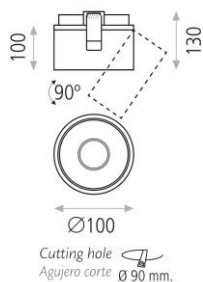

Apex

P353810B

LED COB 1x13W 3000K 891lm

IMÁGENES / IMAGES / IMAGES

TIPO	TYPE	TYPE
Empotrable	Recessed	Encastré
ACABADO	FINISH	FINITION
Blanco	White	Blanc
MATERIAL	MATERIAL	MATIÈRE
Metal	Metal	Métal
DETALLES	DETAILS	DÉTAILS

DETALLES / DETAILS / DÉTAILS

MEDIDAS / MEASURES

	Length (mm)	Width (mm)	Height (mm)		Gross (Kg)	Net (Kg)
Box 1	130	130	135	Weight 1	0,70	0,64
Box 2	0	0	0	Weight 2	0,00	0,00