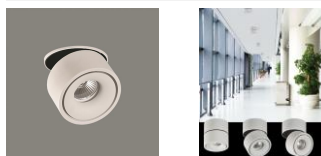

Apex

P353810B

LED COB 1x13W 3000K 891lm

IMÁGENES / IMAGES / IMAGES

TIPO	TYPE	TYPE
Empotrable	Recessed	Encastré
ACABADO	FINISH	FINITION
Blanco	White	Blanc
MATERIAL	MATERIAL	MATIÈRE
Metal	Metal	Métal
DETALLES	DETAILS	DÉTAILS