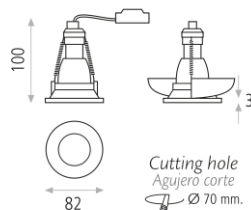

Winka

P35571B

LED GU10 1x8W

IMÁGENES / IMAGES / IMAGES

TIPO	TYPE	TYPE
Empotrable	Recessed	Encastré
ACABADO	FINISH	FINITION
Blanco	White	Blanc
MATERIAL	MATERIAL	MATIÈRE
Aluminio	Aluminium	Aluminium
DETALLES	DETAILS	DÉTAILS

MEDIDAS / MEASURES

	Length (mm)	Width (mm)	Height (mm)		Gross (Kg)	Net (Kg)
Box 1	100	90	80	Weight 1	0,16	0,13
Box 2	0	0	0	Weight 2	0,00	0,00