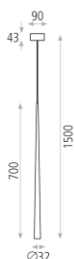

Bendis

C356220B

LED 1x5W 3000K 600lm

IMÁGENES / IMAGES / IMAGES

TIPO	TYPE	TYPE
Colgante	Pendant lamp	Suspension
ACABADO	FINISH	FINITION
Blanco	White	Blanc
MATERIAL	MATERIAL	MATIÈRE
Aluminio/Acrílico	Aluminium/Acrylic	Aluminium/Acrylique
DETALLES	DETAILS	DÉTAILS

DETALLES / DETAILS / DÉTAILS

LED

MEDIDAS / MEASURES

	Length (mm)	Width (mm)	Height (mm)		Gross (Kg)	Net (Kg)
Box 1	760	120	120	Weight 1	1,00	0,78
Box 2	0	0	0	Weight 2	0,00	0,00