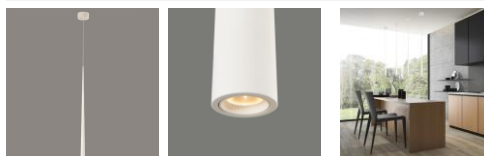

Bendis

C356220B

LED 1x5W 3000K 600lm

IMÁGENES / IMAGES / IMAGES

TIPO	TYPE	TYPE
Colgante	Pendant lamp	Suspension
ACABADO	FINISH	FINITION
Blanco	White	Blanc
MATERIAL	MATERIAL	MATIÈRE
Aluminio/Acrílico	Aluminium/Acrylic	Aluminium/Acrylique
DETALLES	DETAILS	DÉTAILS