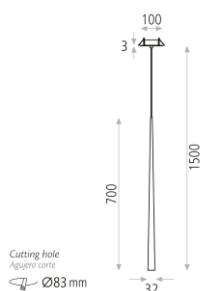

Bendis

E356220B

LED 1x5W 3000K 600lm

IMÁGENES / IMAGES / IMAGES

TIPO	TYPE	TYPE
Empotrable	Recessed	Encastré
ACABADO	FINISH	FINITION
Blanco	White	Blanc
MATERIAL	MATERIAL	MATIÈRE
Aluminio/Acrílico	Aluminium/Acrylic	Aluminium/Acrylique
DETALLES	DETAILS	DÉTAILS

DETALLES / DETAILS / DÉTAILS

MEDIDAS / MEASURES

	Length (mm)	Width (mm)	Height (mm)		Gross (Kg)	Net (Kg)
Box 1	760	120	120	Weight 1	1,00	0,78
Box 2	0	0	0	Weight 2	0,00	0,00