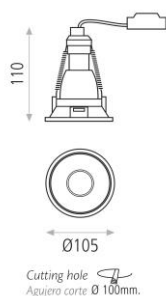

Apex

P36881N

LED GU10 1x8W

IMÁGENES / IMAGES / IMAGES

TIPO	TYPE	TYPE
Empotrable	Recessed	Encastré
ACABADO	FINISH	FINITION
Negro Texturado	Textured Black	Noir Texturé
MATERIAL	MATERIAL	MATIÈRE
Metal	Metal	Métal
DETALLES	DETAILS	DÉTAILS

MEDIDAS / MEASURES

	Length (mm)	Width (mm)	Height (mm)		Gross (Kg)	Net (Kg)
Box 1	130	130	110	Weight 1	0,30	0,25
Box 2	0	0	0	Weight 2	0,00	0,00