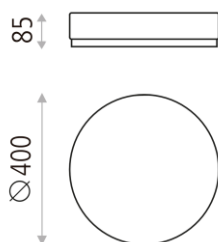

Aten

P3706610OP

LED 1x36W 3000K 4000lm

IMÁGENES / IMAGES / IMAGES

TIPO	TYPE	TYPE
Plafón	Ceiling lamp	Plafonnier
ACABADO	FINISH	FINITION
Opal	Opal	Opal
MATERIAL	MATERIAL	MATIÈRE
Metal/Acrílico	Metal/Acrylic	Métal/Acrylique
DETALLES	DETAILS	DÉTAILS

DETALLES / DETAILS / DÉTAILS

LED

MEDIDAS / MEASURES

	Length (mm)	Width (mm)	Height (mm)		Gross (Kg)	Net (Kg)
Box 1	465	465	110	Weight 1	1,38	1,02
Box 2	0	0	0	Weight 2	0,00	0,00