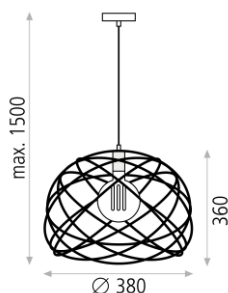

Bellona

C371151N

LED E27 1x15W

IMÁGENES / IMAGES / IMAGES

TIPO	TYPE	TYPE
Colgante	Pendant lamp	Suspension
ACABADO	FINISH	FINITION
Negro	Black	Noir
MATERIAL	MATERIAL	MATIÈRE
Metal	Metal	Métal
DETALLES	DETAILS	DÉTAILS

MEDIDAS / MEASURES

	Length (mm)	Width (mm)	Height (mm)		Gross (Kg)	Net (Kg)
Box 1	400	400	340	Weight 1	2,06	1,57
Box 2	0	0	0	Weight 2	0,00	0,00