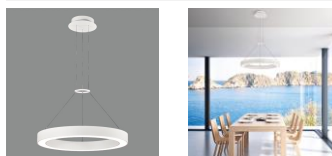

IMÁGENES / IMAGES / IMAGES

TIPO	TYPE	TYPE
Colgante	Pendant lamp	Suspension
ACABADO	FINISH	FINITION
Blanco texturado	Textured White	Blanc Texturé
MATERIAL	MATERIAL	MATIÈRE
Metal	Metal	Métal
DETALLES	DETAILS	DÉTAILS

MEDIDAS / MEASURES

	Length (mm)	Width (mm)	Height (mm)		Gross (Kg)	Net (Kg)
Box 1	650	650	145	Weight 1	4,86	4,18
Box 2	0	0	0	Weight 2	0,00	0,00