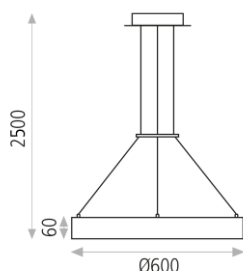

IMÁGENES / IMAGES / IMAGES

TIPO	TYPE	TYPE
Colgante	Pendant lamp	Suspension
ACABADO	FINISH	FINITION
Blanco texturado	Textured White	Blanc Texturé
MATERIAL	MATERIAL	MATIÈRE
Metal	Metal	Métal
DETALLES	DETAILS	DÉTAILS

MEDIDAS / MEASURES

	Length (mm)	Width (mm)	Height (mm)		Gross (Kg)	Net (Kg)
Box 1	650	650	145	Weight 1	4,86	4,18
Box 2	0	0	0	Weight 2	0,00	0,00