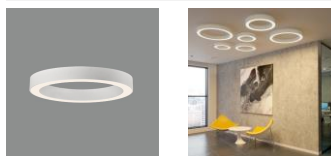

Aliso

P374290B

LED 1x55W 3000K 4600lm

IMÁGENES / IMAGES / IMAGES

TIPO	TYPE	TYPE
Plafón	Ceiling lamp	Plafonnier
ACABADO	FINISH	FINITION
Blanco texturado	Textured White	Blanc Texturé
MATERIAL	MATERIAL	MATIÈRE
Metal	Metal	Métal
DETALLES	DETAILS	DÉTAILS