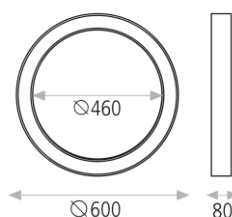

Aliso

P374290B

LED 1x55W 3000K 4600lm

IMÁGENES / IMAGES / IMAGES

TIPO	TYPE	TYPE
Plafón	Ceiling lamp	Plafonnier
ACABADO	FINISH	FINITION
Blanco texturado	Textured White	Blanc Texturé
MATERIAL	MATERIAL	MATIÈRE
Metal	Metal	Métal
DETALLES	DETAILS	DÉTAILS

DETALLES / DETAILS / DÉTAILS

LED

MEDIDAS / MEASURES

	Length (mm)	Width (mm)	Height (mm)	KG	Gross (Kg)	Net (Kg)
 Box 1	660	660	150	Weight 1	4,80	4,09
Box 2	0	0	0	Weight 2	0,00	0,00