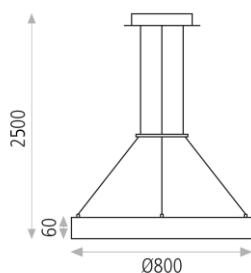

TIPO	TYPE	TYPE
Colgante	Pendant lamp	Suspension
ACABADO	FINISH	FINITION
Negro Texturado	Textured Black	Noir Texturé
MATERIAL	MATERIAL	MATIÈRE
Metal	Metal	Métal
DETALLES	DETAILS	DÉTAILS

MEDIDAS / MEASURES

	Length (mm)	Width (mm)	Height (mm)		Gross (Kg)	Net (Kg)
Box 1	880	880	105	Weight 1	6,60	5,53
Box 2	0	0	0	Weight 2	0,00	0,00