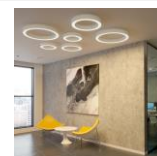

## IMÁGENES / IMAGES / IMAGES

TIPO	TYPE	TYPE
Plafón	Ceiling lamp	Plafonnier
ACABADO	FINISH	FINITION
Blanco texturado	Textured White	Blanc Texturé
MATERIAL	MATERIAL	MATIÈRE
Metal	Metal	Métal
DETALLES	DETAILS	DÉTAILS