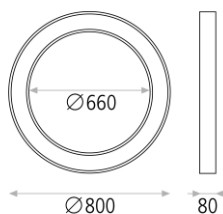

IMÁGENES / IMAGES / IMAGES

TIPO	TYPE	TYPE
Plafón	Ceiling lamp	Plafonnier
ACABADO	FINISH	FINITION
Blanco texturado	Textured White	Blanc Texturé
MATERIAL	MATERIAL	MATIÈRE
Metal	Metal	Métal
DETALLES	DETAILS	DÉTAILS

DETALLES / DETAILS / DÉTAILS

LED

MEDIDAS / MEASURES

	Length (mm)	Width (mm)	Height (mm)		Gross (Kg)	Net (Kg)
Box 1	880	880	150	Weight 1	7,06	5,89
Box 2	0	0	0	Weight 2	0,00	0,00