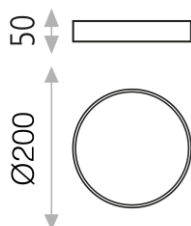

London

P376020N

LED 1x12W 3000K 840lm

IMÁGENES / IMAGES / IMAGES

TIPO	TYPE	TYPE
Plafón	Ceiling lamp	Plafonnier
ACABADO	FINISH	FINITION
Negro Texturado	Textured Black	Noir Texturé
MATERIAL	MATERIAL	MATIÈRE
Metal/Acrílico	Metal/Acrylic	Métal/Acrylique
DETALLES	DETAILS	DÉTAILS

DETALLES / DETAILS / DÉTAILS

LED

MEDIDAS / MEASURES

	Length (mm)	Width (mm)	Height (mm)		Gross (Kg)	Net (Kg)
Box 1	260	260	130	Weight 1	2,00	1,84
Box 2	0	0	0	Weight 2	0,00	0,00