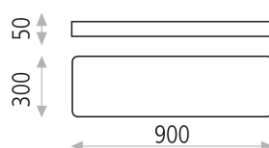

Turin

P376110B

LED 1x36W 3000K 2748lm

IMÁGENES / IMAGES / IMAGES

TIPO	TYPE	TYPE
Plafón	Ceiling lamp	Plafonnier
ACABADO	FINISH	FINITION
Blanco texturado	Textured White	Blanc Texturé
MATERIAL	MATERIAL	MATIÈRE
Metal/Acrílico	Metal/Acrylic	Métal/Acrylique
DETALLES	DETAILS	DÉTAILS

DETALLES / DETAILS / DÉTAILS

LED

MEDIDAS / MEASURES

	Length (mm)	Width (mm)	Height (mm)		Gross (Kg)	Net (Kg)
Box 1	960	360	120	Weight 1	4,00	3,43
Box 2	0	0	0	Weight 2	0,00	0,00