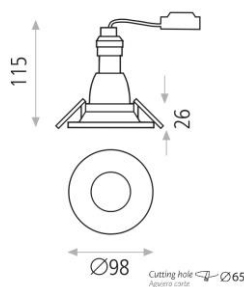

Antea

E37880N

LED GU10 1x8W

IMÁGENES / IMAGES / IMAGES

TIPO	TYPE	TYPE
Empotrable	Recessed	Encastré
ACABADO	FINISH	FINITION
Negro Texturado	Textured Black	Noir Texturé
MATERIAL	MATERIAL	MATIÈRE
Aluminio	Aluminium	Aluminium
DETALLES	DETAILS	DÉTAILS

MEDIDAS / MEASURES

	Length (mm)	Width (mm)	Height (mm)		Gross (Kg)	Net (Kg)
Box 1	115	110	45	Weight 1	0,16	0,14
Box 2	0	0	0	Weight 2	0,00	0,00