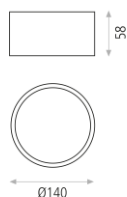

IMÁGENES / IMAGES / IMAGES

TIPO	TYPE	TYPE
Plafón	Ceiling lamp	Plafonnier
ACABADO	FINISH	FINITION
Blanco texturado	Textured White	Blanc Texturé
MATERIAL	MATERIAL	MATIÈRE
Aluminio/Acrílico	Aluminium/Acrylic	Aluminium/Acrylique
DETALLES	DETAILS	DÉTAILS

DETALLES / DETAILS / DÉTAILS

LED

MEDIDAS / MEASURES

	Length (mm)	Width (mm)	Height (mm)		Gross (Kg)	Net (Kg)
Box 1	145	145	65	Weight 1	0,62	0,58
Box 2	0	0	0	Weight 2	0,00	0,00