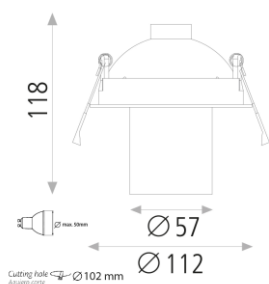

Gina

E3874080N

LED GU10 1x8W

IMÁGENES / IMAGES / IMAGES

TIPO	TYPE	TYPE
Empotrable	Recessed	Encastré
ACABADO	FINISH	FINITION
Negro Texturado	Textured Black	Noir Texturé
MATERIAL	MATERIAL	MATIÈRE
Aluminio	Aluminium	Aluminium
DETALLES	DETAILS	DÉTAILS

DETALLES / DETAILS / DÉTAILS

MEDIDAS / MEASURES

	Length (mm)	Width (mm)	Height (mm)		Gross (Kg)	Net (Kg)
Box 1	165	165	165	Weight 1	0,39	0,30
Box 2	0	0	0	Weight 2	0,00	0,00