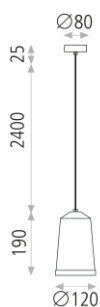

Bali

C390912BN

LED E27 1x15W

IMÁGENES / IMAGES / IMAGES

TIPO	TYPE	TYPE
Colgante	Pendant lamp	Suspension
ACABADO	FINISH	FINITION
Negro Intenso/Blanco Pe	Jet Black/Oyster White	Noir Profond/Blanc Perl
MATERIAL	MATERIAL	MATIÈRE
Metal	Meta	Métal
DETALLES	DETAILS	DÉTAILS

MEDIDAS / MEASURES

	Length (mm)	Width (mm)	Height (mm)		Gross (Kg)	Net (Kg)
Box 1	150	155	280	Weight 1	0,55	0,43
Box 2	0	0	0	Weight 2	0,00	0,00