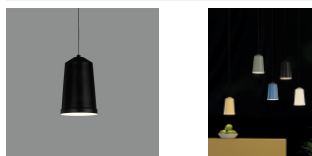

#### IMÁGENES / IMAGES / IMAGES

TIPO	TYPE	TYPE
Colgante	Pendant lamp	Suspension
ACABADO	FINISH	FINITION
Negro Intenso/Blanco Pe	Jet Black/Oyster White	Noir Profond/Blanc Perl
MATERIAL	MATERIAL	MATIÈRE
Metal	Meta	Métal
DETALLES	DETAILS	DÉTAILS