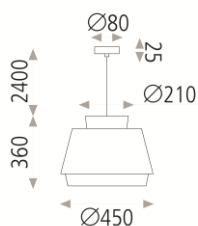

Aspen

C39164ARLI

LED E27 1x15W

IMÁGENES / IMAGES / IMAGES

TIPO	TYPE	TYPE
Colgante	Pendant lamp	Suspension
ACABADO	FINISH	FINITION
Arena/Lino	Sand/Linen	Sand/Lin
MATERIAL	MATERIAL	MATIÈRE
Metal	Metal	Metal
DETALLES	DETAILS	DÉTAILS

MEDIDAS / MEASURES

	Length (mm)	Width (mm)	Height (mm)		Gross (Kg)	Net (Kg)
Box 1	480	480	330	Weight 1	2,34	1,72
Box 2	0	0	0	Weight 2	0,00	0,00