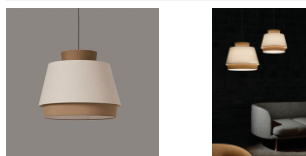

Aspen

C39164ARLI

LED E27 1x15W

IMÁGENES / IMAGES / IMAGES

TIPO	TYPE	TYPE
Colgante	Pendant lamp	Suspension
ACABADO	FINISH	FINITION
Arena/Lino	Sand/Linen	Sand/Lin
MATERIAL	MATERIAL	MATIÈRE
Metal	Metal	Metal
DETALLES	DETAILS	DÉTAILS