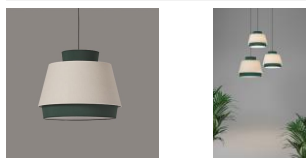

Aspen

C39164VELI

LED E27 1x15W

IMÁGENES / IMAGES / IMAGES

TIPO	TYPE	TYPE
Colgante	Pendant lamp	Suspension
ACABADO	FINISH	FINITION
Verde/Lino	Green/Linen	Vert/Lin
MATERIAL	MATERIAL	MATIÈRE
Metal	Metal	Metal
DETALLES	DETAILS	DÉTAILS