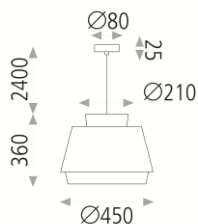

Aspen

C39164VELI

LED E27 1x15W

IMÁGENES / IMAGES / IMAGES

TIPO	TYPE	TYPE
Colgante	Pendant lamp	Suspension
ACABADO	FINISH	FINITION
Verde/Lino	Green/Linen	Vert/Lin
MATERIAL	MATERIAL	MATIÈRE
Metal	Metal	Metal
DETALLES	DETAILS	DÉTAILS

MEDIDAS / MEASURES

	Length (mm)	Width (mm)	Height (mm)		Gross (Kg)	Net (Kg)
Box 1	480	480	330	Weight 1	2,34	1,73
Box 2	0	0	0	Weight 2	0,00	0,00