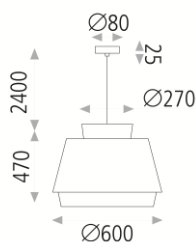

Aspen

C39166ARLI

LED E27 1x15W

IMÁGENES / IMAGES / IMAGES

TIPO	TYPE	TYPE
Colgante	Pendant lamp	Suspension
ACABADO	FINISH	FINITION
Arena/Lino	Sand/Linen	Sand/Lin
MATERIAL	MATERIAL	MATIÈRE
Metal	Metal	Metal
DETALLES	DETAILS	DÉTAILS

MEDIDAS / MEASURES

	Length (mm)	Width (mm)	Height (mm)		Gross (Kg)	Net (Kg)
Box 1	625	630	430	Weight 1	3,42	2,37
Box 2	0	0	0	Weight 2	0,00	0,00