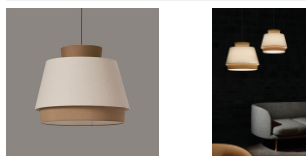

Aspen

C39166ARLI

LED E27 1x15W

IMÁGENES / IMAGES / IMAGES

TIPO	TYPE	TYPE
Colgante	Pendant lamp	Suspension
ACABADO	FINISH	FINITION
Arena/Lino	Sand/Linen	Sand/Lin
MATERIAL	MATERIAL	MATIÈRE
Metal	Metal	Metal
DETALLES	DETAILS	DÉTAILS