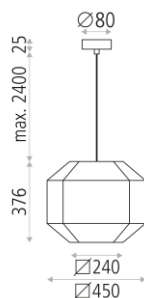

Bauhaus

C39174ARLI

LED E27 1x15W

IMÁGENES / IMAGES / IMAGES

TIPO	TYPE	TYPE
Colgante	Pendant lamp	Suspension
ACABADO	FINISH	FINITION
Arena/Lino	Sand/Linen	Sand/Lin
MATERIAL	MATERIAL	MATIÈRE
Metal	Metal	Metal
DETALLES	DETAILS	DÉTAILS

MEDIDAS / MEASURES

	Length (mm)	Width (mm)	Height (mm)		Gross (Kg)	Net (Kg)
Box 1	495	495	430	Weight 1	2,35	1,60
Box 2	0	0	0	Weight 2	0,00	0,00