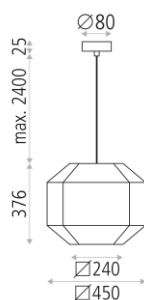

Bauhaus

C39174BLI

LED E27 1x15W

IMÁGENES / IMAGES / IMAGES

TIPO	TYPE	TYPE
Colgante	Pendant lamp	Suspension
ACABADO	FINISH	FINITION
Blanco/Lino	White/Linen	Blanc/Lin
MATERIAL	MATERIAL	MATIÈRE
Metal	Metal	Metal
DETALLES	DETAILS	DÉTAILS

MEDIDAS / MEASURES

	Length (mm)	Width (mm)	Height (mm)		Gross (Kg)	Net (Kg)
Box 1	495	495	430	Weight 1	2,35	1,60
Box 2	0	0	0	Weight 2	0,00	0,00