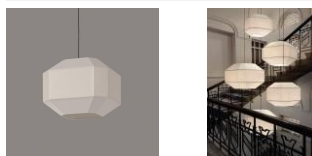

#### IMÁGENES / IMAGES / IMAGES

TIPO	TYPE	TYPE
Colgante	Pendant lamp	Suspension
ACABADO	FINISH	FINITION
Blanco/Lino	White/Linen	Blanc/Lin
MATERIAL	MATERIAL	MATIÈRE
Metal	Metal	Metal
DETALLES	DETAILS	DÉTAILS