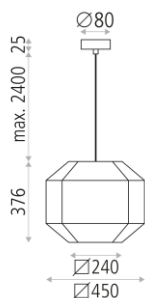

Bauhaus

C39174VELI

LED E27 1x15W

IMÁGENES / IMAGES / IMAGES

TIPO	TYPE	TYPE
Colgante	Pendant lamp	Suspension
ACABADO	FINISH	FINITION
Verde/Lino	Green/Linen	Vert/Lin
MATERIAL	MATERIAL	MATIÈRE
Metal	Metal	Metal
DETALLES	DETAILS	DÉTAILS

MEDIDAS / MEASURES

	Length (mm)	Width (mm)	Height (mm)		Gross (Kg)	Net (Kg)
Box 1	495	495	430	Weight 1	2,35	1,60
Box 2	0	0	0	Weight 2	0,00	0,00