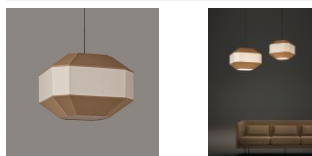

Bauhaus

C39176ARLI

LED E27 1x15W

IMÁGENES / IMAGES / IMAGES

TIPO	TYPE	TYPE
Colgante	Pendant lamp	Suspension
ACABADO	FINISH	FINITION
Arena/Lino	Sand/Linen	Sand/Lin
MATERIAL	MATERIAL	MATIÈRE
Metal	Metal	Metal
DETALLES	DETAILS	DÉTAILS