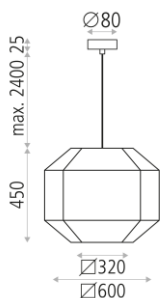

Bauhaus

C39176ARLI

LED E27 1x15W

IMÁGENES / IMAGES / IMAGES

TIPO	TYPE	TYPE
Colgante	Pendant lamp	Suspension
ACABADO	FINISH	FINITION
Arena/Lino	Sand/Linen	Sand/Lin
MATERIAL	MATERIAL	MATIÈRE
Metal	Metal	Metal
DETALLES	DETAILS	DÉTAILS

MEDIDAS / MEASURES

	Length (mm)	Width (mm)	Height (mm)		Gross (Kg)	Net (Kg)
Box 1	645	655	495	Weight 1	4,00	2,81
Box 2	0	0	0	Weight 2	0,00	0,00