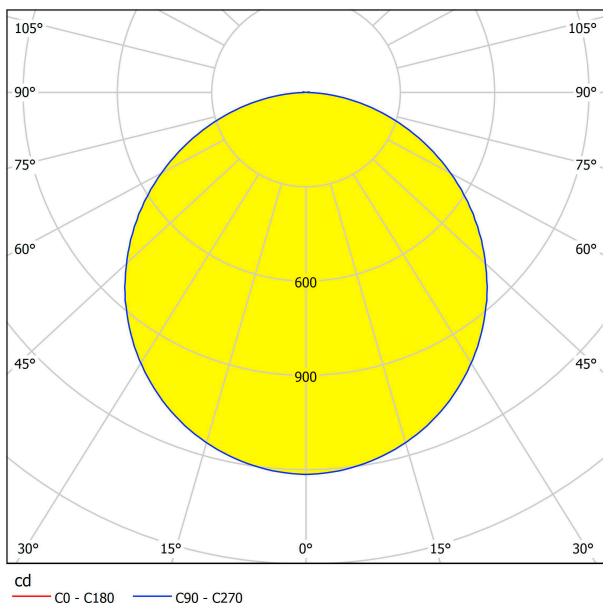

32811

SALOBRENA 1

Informazioni tecniche

Grado di protezione	IP20
Classe di protezione	2
Tensione di rete	220-240V,50/60Hz
Dimmerabile	No
Wattaggio max. (1)	35,5W

Sorgente luminosa 1

Tipo di presa (1)	LED
Tipo lampada (1)	LED
Lampadina incl. (1)	Incluso
Durata nominale (in ore)	25000
Cicli di accensione	15000
Classe di efficienza energetica	D
Dimmerabile	No
Info changeability□light source/driver	LED + driver possono essere sostituiti da un elettricista
Wattaggio misurato (precisione 0,1 W)	40
Tolleranza di colore (LED, SDCM)	<6

L'azienda produttrice si riserva il diritto di apportare eventuali modifiche tecniche.